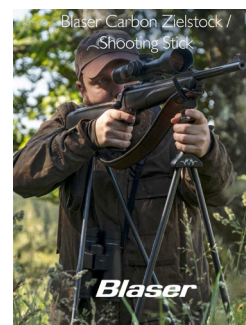

♣ Blaser ruksak Ultimate Expedition 8.591 Kč

obsah 43 l, vnější rozměry (d x š x v) 31 x 25 x 65 cm
váha 3,3 kg, vyroben z robustních, ušpinění a počasí odolných materiálů

Ultimate Expedition ruksak umí:

- ergonomický a výškově stavitelný nosný systém
- vložení nákladu klasicky z vrchu, ale i z čela
- oddělitelný hlavní díl
- vnitřní omyvatelná vložka pro případný transport zvěřiny
- díl pro transport tekutin • pláštěnku • nehučnou uzavírání na zip
- uzavíratelný díl pro transport zbraně • vnitřní vyjímatelná omyvatelná vložka.....1.029 Kč (nutno objednat)

♣ Blaser opora pro jistou střelbu 7.350 Kč

nastavitelná výška 1,24 - 1,98 m, váha 985g

váha včetně transportního obalu 1307 g

1 vidlička pro vložení předpažbí vaší zbraně 2 otočná ergonomicky tvarovaná rukojeť pro jisté míření při pohybu cíle do strany 3 zadní vidlička pro pažbu vaší zbraně 4 plastový otočný uzávěr (nastavení optimální výšky) 5 karbonové tyčky 6 fixační pásek pro transport

4 & 5

6 & 7

7 stabilizační bodce 7 6

♣ Blaser ruksak Canvas 5.249 Kč

obsah 35 l,
rozměry 60 x 55 cm (š x v),
materiál bavlna zušlechtněná povrstvením a voděodolnou úpravou

♣ BiPod Carbon Blaser

15.178 Kč

novinka

materiál karbon, váha 190 g,
výška 20 - 30 cm, opěrné nožky zakončeny ocelovou špicí, chráněnou pryžovou krytkou,

určeno pro kompletaci s plastovými pažbami Blaser, nutno respektovat provedení Professional, Success/Ultimate a Silence

♣ pažbový olej Blaser 847 Kč

150 ml

Optimální ochrana pomocí přírodních látek. Jednoduše naneste a rozetřete. Po uschnutí bez zápachu.

♣ BiPod Ultimate Blaser

16.827 Kč

materiál konstrukce hliník, materiál opěrných nožek karbon, váha 400g, výška 24,5 - 30,5 cm

určeno pro kompletaci s pažbami Ultimate, nutno respektovat průměr hlavně 17, 22, resp. 31 mm

♣ vazelína Blaser 152 Kč