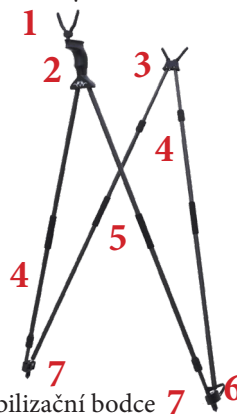

7 stabilizační bodce 7 6