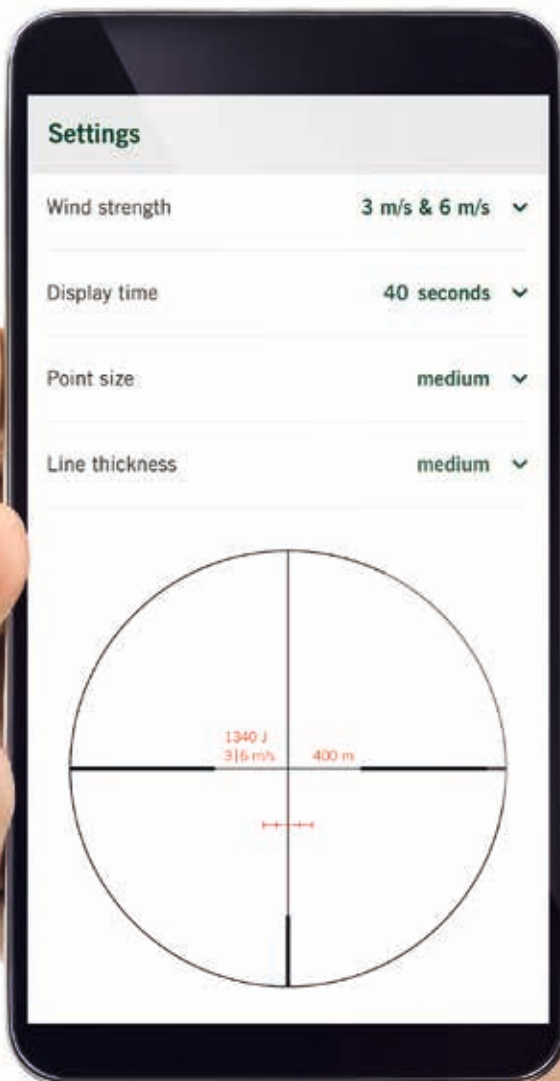

Aplikace dS Configurator
pro chytré telefony
je k dispozici v obchodech
App Store a Google Play.