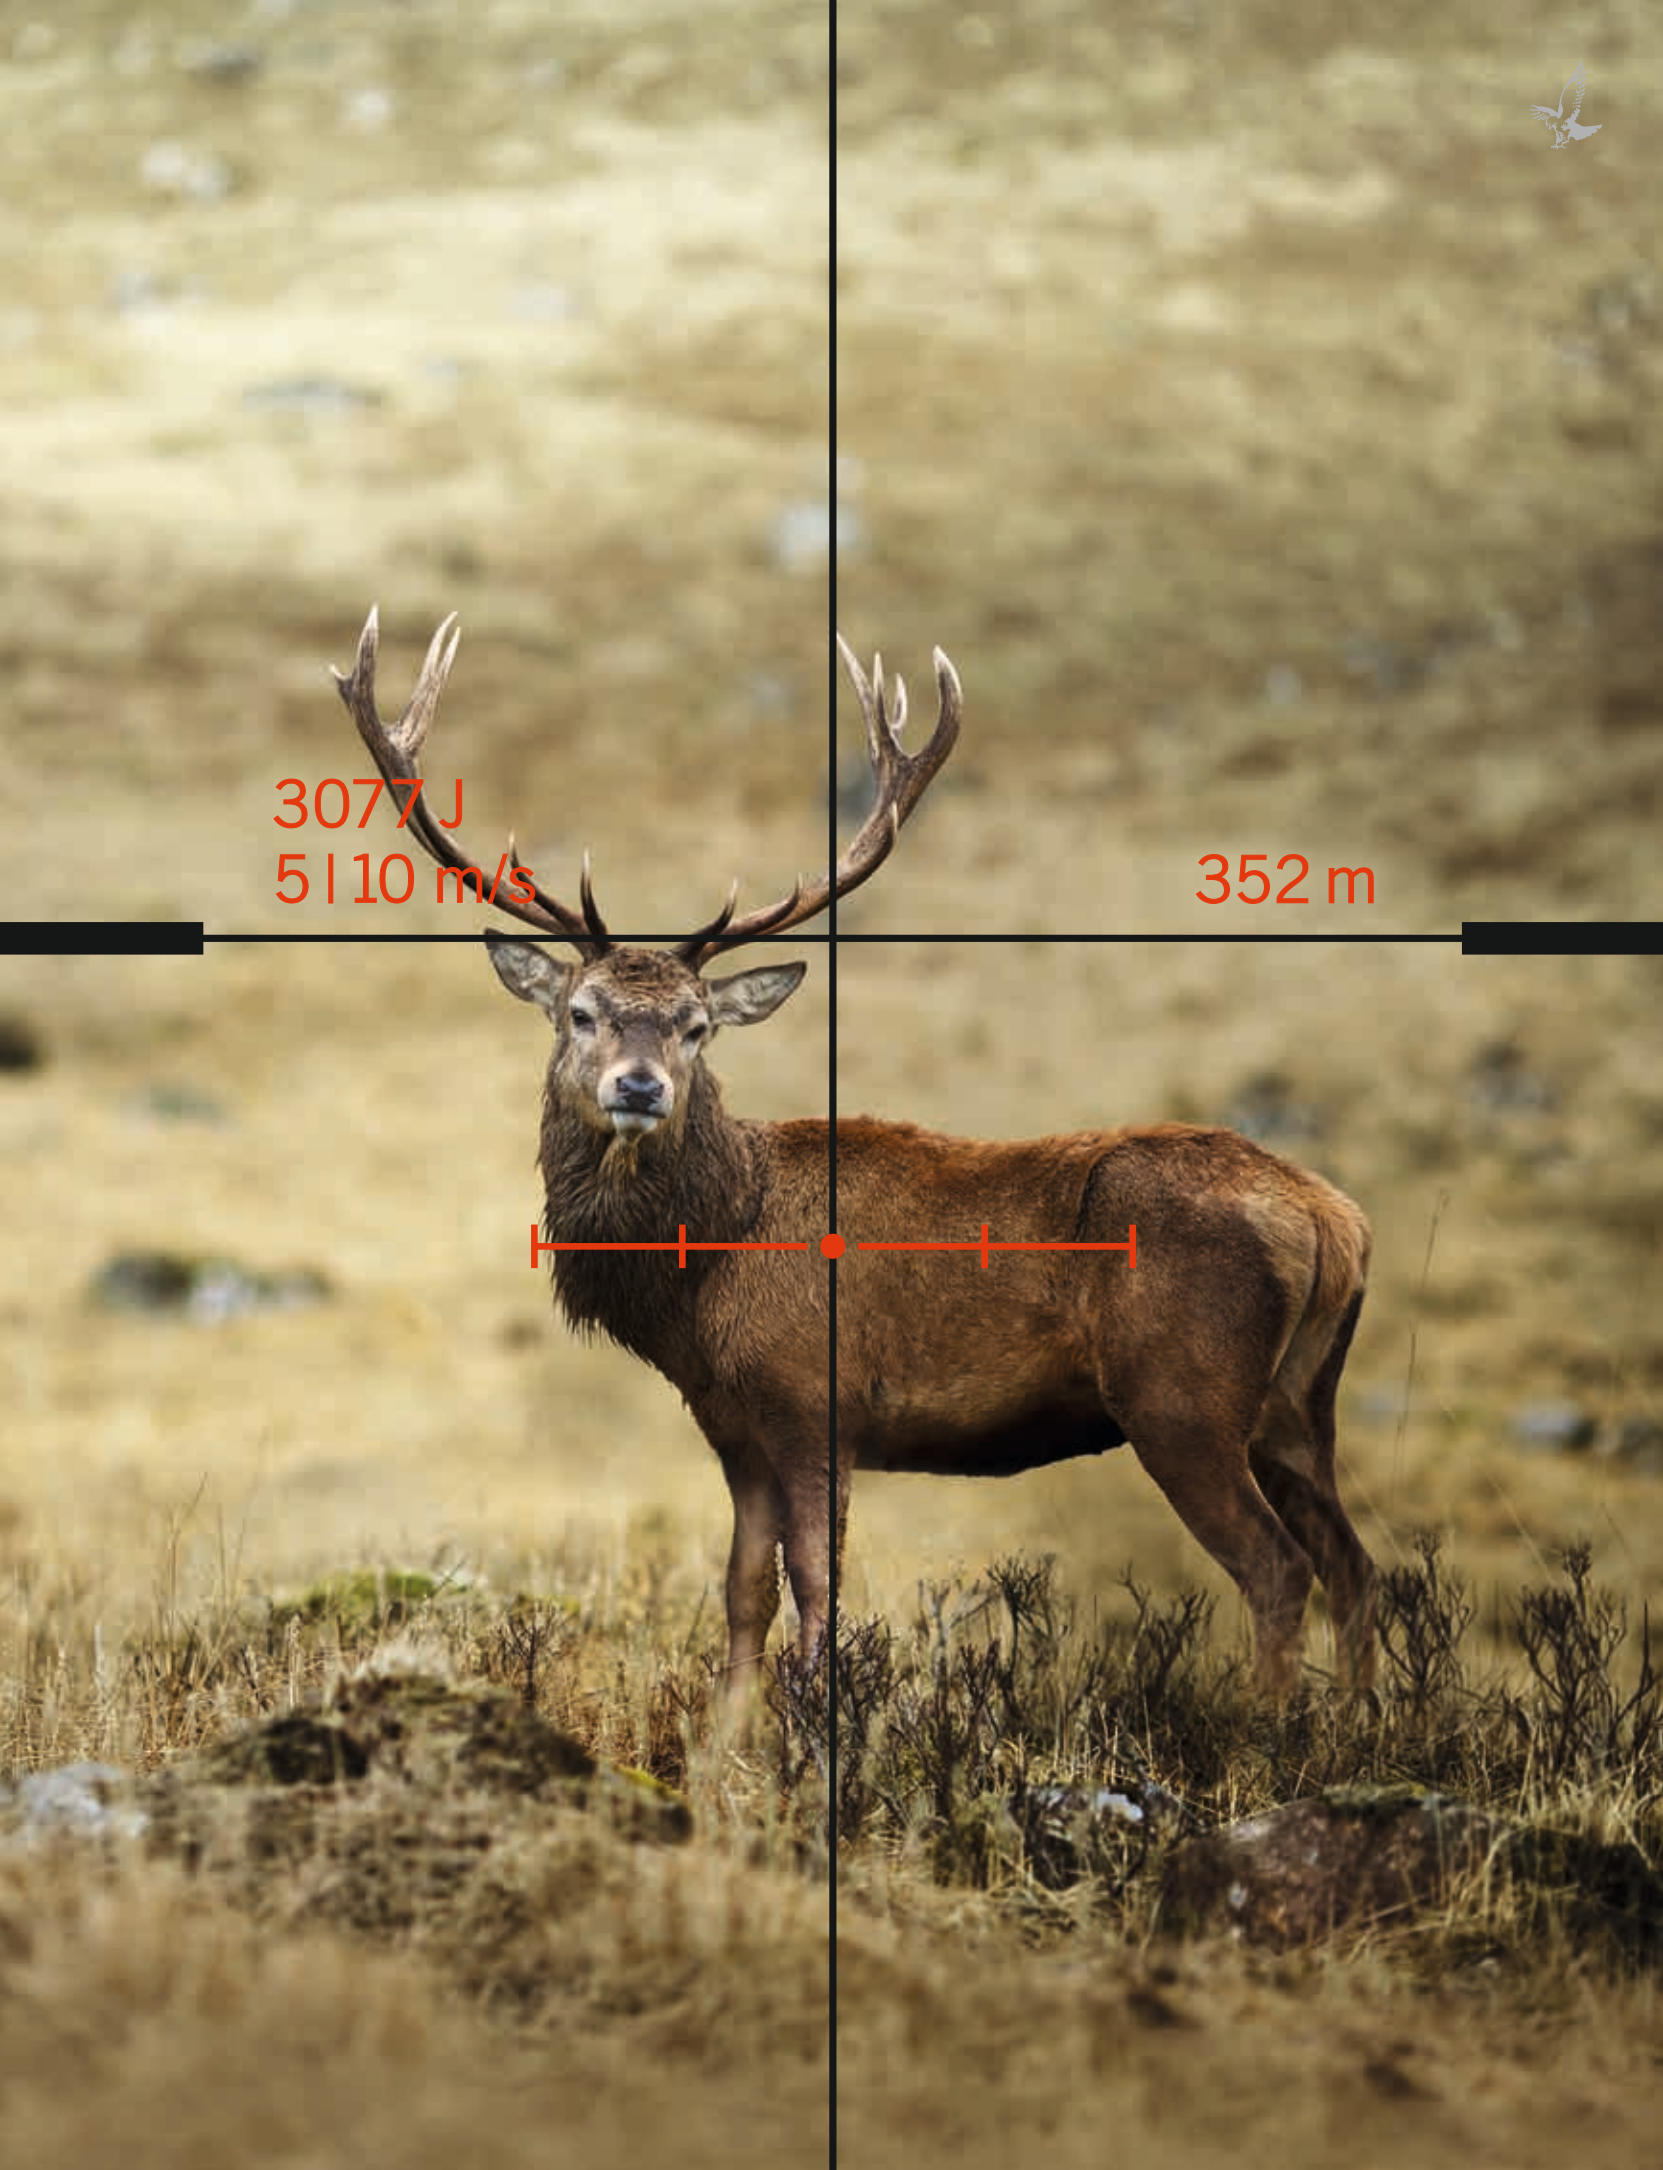

dS

*Dnešní výzvy lze
překonat pouze pomocí
technologie zítřka. Teď
přišel čas puškohledu dS.*

3077 J
5 | 10 m/s

352 m

ZAČNĚTE POUŽÍVAT *CHYTRÉ* *TECHNOLOGIE*

1 *SWAROVSKI OPTIK PŘINÁŠÍ DIGITÁLNÍ INTELIGENCI*
Průhledový displej puškohledu dS zobrazuje klíčové údaje měření v reálném čase do zorného pole lovce bez jakýchkoli rušivých prvků.

2 *AUTOMATICKÝ ZÁMĚRNÝ BOD*
Ještě nikdy nebylo snazší soustředit se na klíčové prvky lovu. Puškohled dS automaticky zobrazuje správný záměrný bod a zohledňuje vzdálenost, tlak vzduchu, teplotu a úhel.

Budoucnost lovu je před námi. A díky puškohledu dS do ní můžeme vykročit.

Slunce dnes vychází brzy. Tato výprava byla plánovaná již dlouho – a nyní se na ni těšíme a jsme plni očekávání. Co přinesou následující hodiny a dny? Povede se nám zahlédnout zvěř? Bude těžké přiblížit se k cíli v tomto rozlehlém kopcovitém terénu? A co je nejdůležitější: Budeme úspěšní?

A to jsou přesně ty situace, pro které společnost SWAROVSKI OPTIK navrhla tento nový puškohled. Je to proto, že puškohled dS přesně měří vzdálenost a díky své digitální inteligenci nezobrazuje automaticky pouze záměrný bod. To znamená, že se můžete v klíčovém okamžiku plně soustředit na ty nejdůležitější věci.